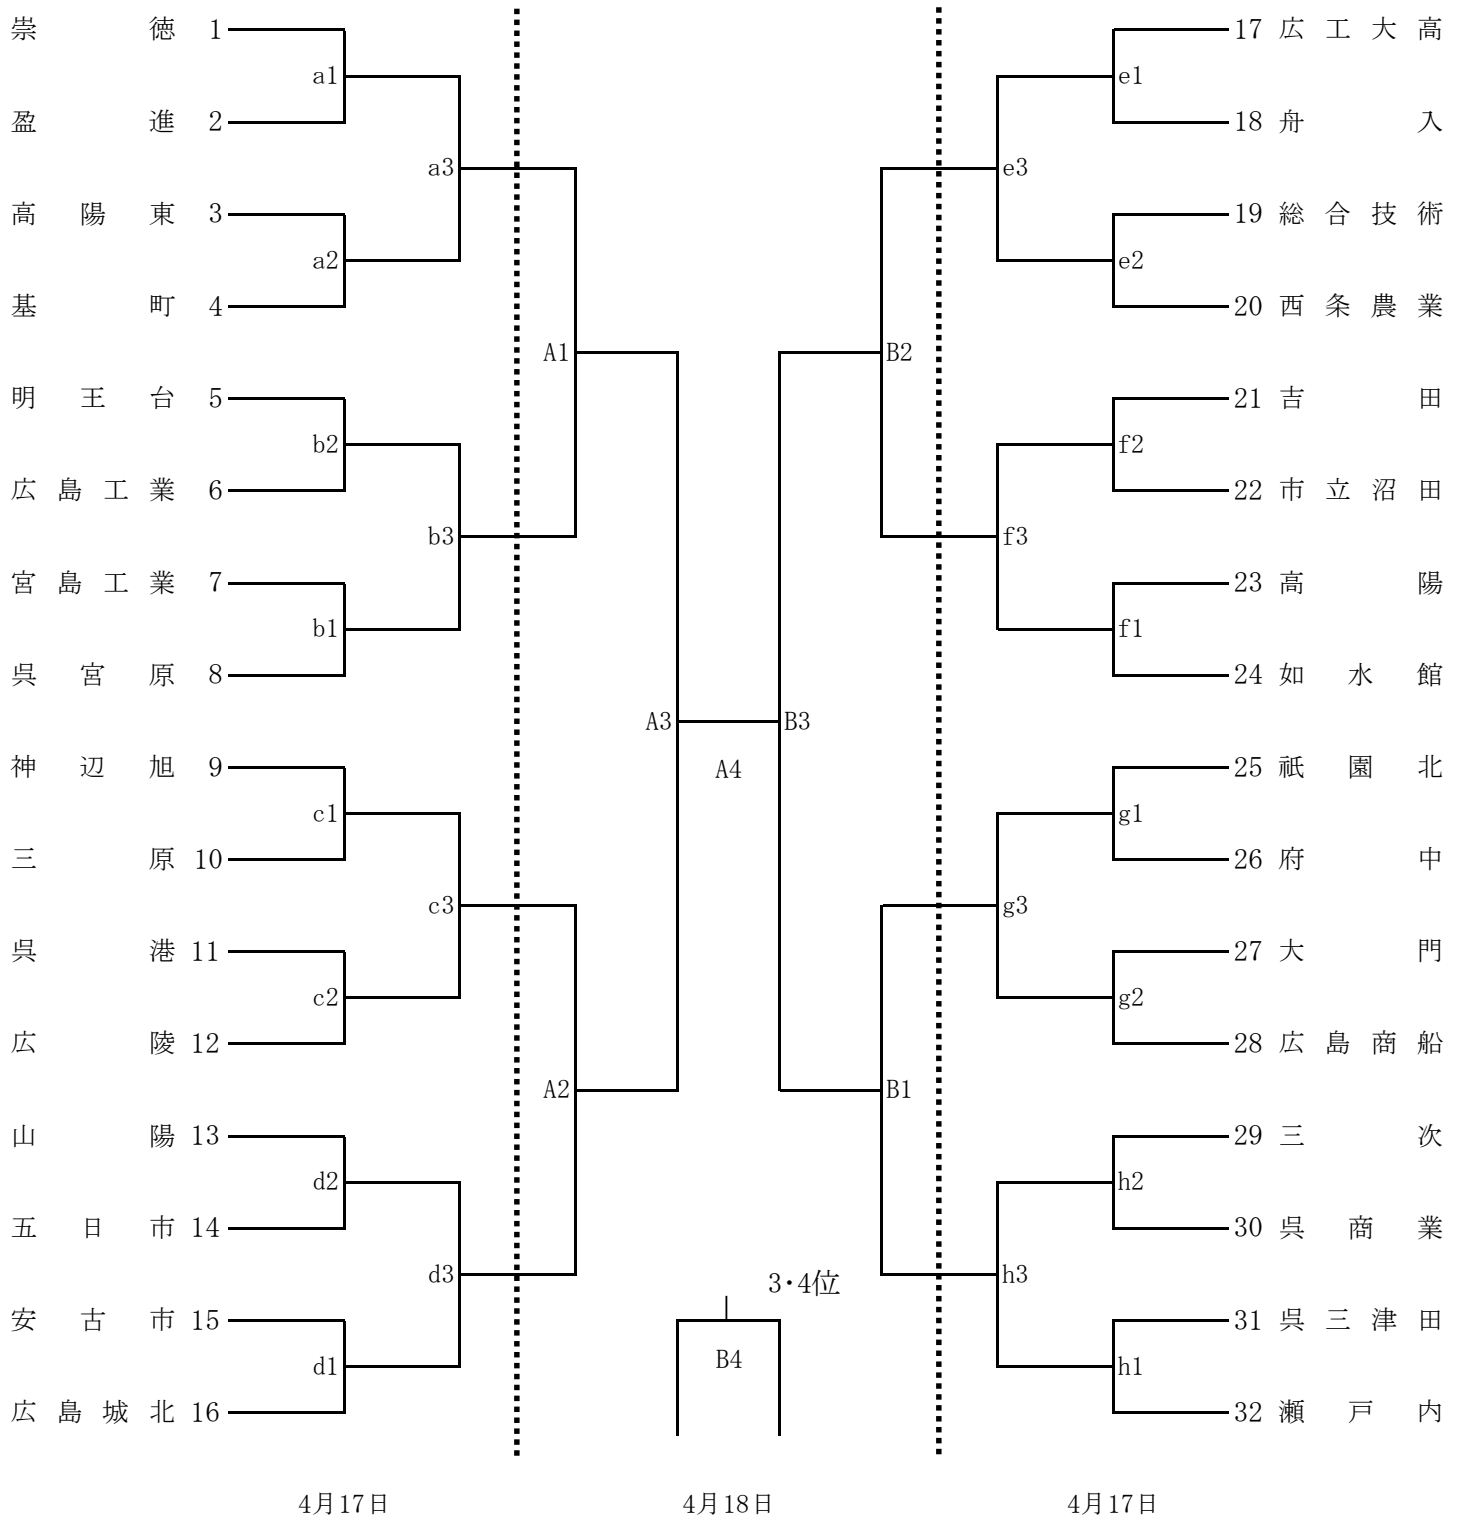

第73回中国高等学校バレーボール選手権大会 広島県予選会（男子組み合わせ）

日時	会場	コート	責任者			入校時間	代表者会議	開館	開始式	プロトコール
			会場	競技	審判					
4/17 (土)	神辺旭	c・d	宮地	勝間	嶋田	10:00	10:45	11:00	なし	11:30
	明王台	a・b	馬場	廣田	本多					
	大門	g・h	奥田	川口	阿南					
	福山工業	e・f	藤田	伊藤	大谷					
4/18 (日)	神辺旭	A・B	宮地			9:00	9:45	10:00	なし	10:30